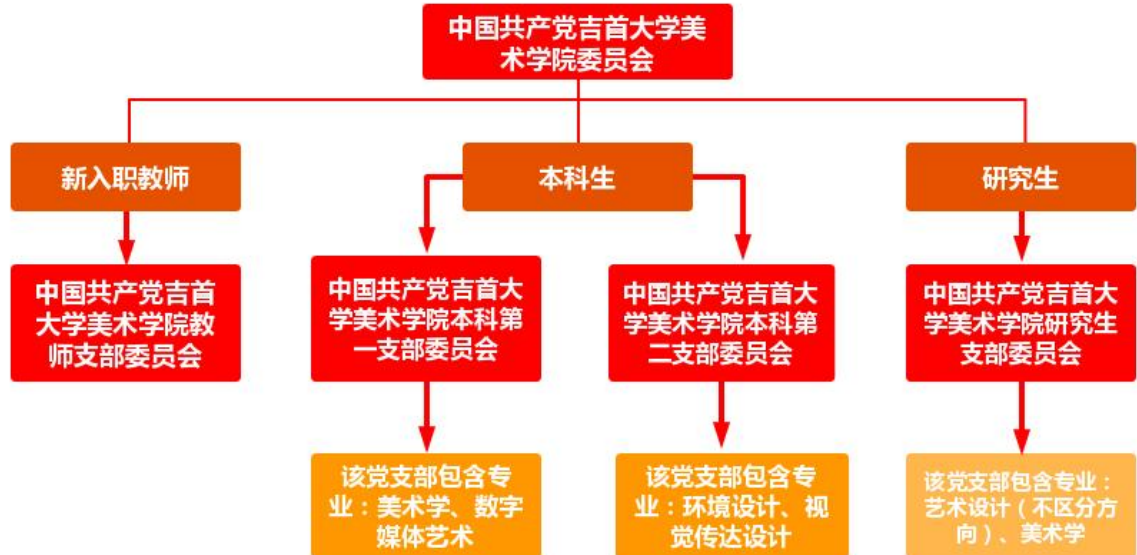

# 2023 秋季入学新生 · 入职教师 (党组织关系转接) 通知

中国共产党吉首大学美术学院委员会，下设四个党支部，即 1 个教师支部，3 个学生支部。

请 2023 年秋季入学新生党员、入职教师党员（教师岗位/行政岗位），将本人党组织关系在“全国党员管理信息系统”进行转接。

应届毕业生可在毕业季，在所在高校党支部进行系统转接；往届毕业生，在党员档案所在党支部进行系统转接。

秋季入职、入学人员，请带好党员介绍信、党员纸质档案来学院党委报道。

全国党员信息系统转接中的党支部名称如何填写，请看下图所示。  
(如有疑问请联系：刘老师 18874466908)

中国共产党吉首大学美术学院委员会

二〇二三年五月十五日